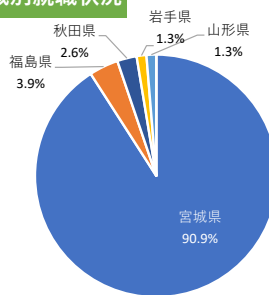

仙台医療福祉専門学校

学科名は2021年度卒業生のものです

2022年5月1日現在

学科名	卒業生数	就職希望者数	就職者数	未決定者数	就職率
医療事務総合学科	56	53	53	0	100%
診療情報管理学科	11	11	11	0	100%
医薬品販売学科	15	13	12	1	92.3%
医療事務学科	32	30	30	0	100%
介護福祉学科	59	57	57	0	100%
社会福祉学科	21	20	20	0	100%
言語聴覚学科（大卒者2年課程）	17	16	12	4	75.0%
合計	211	200	195	5	97.5%

【医療系】

業種別就職状況

地域別就職状況

卒業生出身県比率

【福祉系】

業種別就職状況

地域別就職状況

卒業生出身県比率

仙台大原簿記情報公務員専門学校

2022年4月1日現在

学科名	卒業生数	就職希望者数	就職者数	未決定者数	就職率
事務・ビジネス・情報系	135	125	123	2	98.4%
税理士・会計士系	44	20	20	0	100%
公務員系	186	175	175	0	100%
合計	365	320	318	2	99.4%

※「就職希望者」には進学者（大学院・大学等）、アルバイト・臨時職員は含まれておりません。