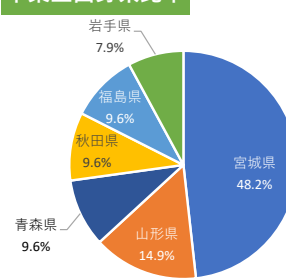

仙台医療福祉専門学校

学科名は2021年度卒業生のものです

2022年5月1日現在

学科名	卒業生数	就職希望者数	就職者数	未決定者数	就職率
医療事務総合学科	56	53	53	0	100%
診療情報管理学科	11	11	11	0	100%
医薬品販売学科	15	13	12	1	92.3%
医療事務学科	32	30	30	0	100%
介護福祉学科	59	57	57	0	100%
社会福祉学科	21	20	20	0	100%
言語聴覚学科（大卒者2年課程）	17	16	12	4	75.0%
合計	211	200	195	5	97.5%

【医療系】

業種別就職状況

地域別就職状況

卒業生出身県比率

【福祉系】

業種別就職状況

地域別就職状況

卒業生出身県比率

仙台大原簿記情報公務員専門学校

2022年4月1日現在

学科名	卒業生数	就職希望者数	就職者数	未決定者数	就職率
事務・ビジネス・情報系	135	125	123	2	98.4%
税理士・会計士系	44	20	20	0	100%
公務員系	186	175	175	0	100%
合計	365	320	318	2	99.4%

※「就職希望者」には進学者（大学院・大学等）、アルバイト・臨時職員は含まれておりません。