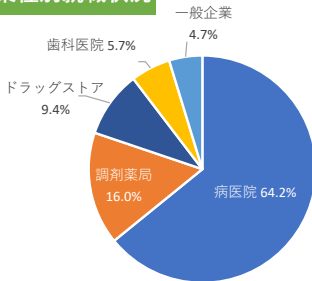

2021年度 就職率

- ※ 「就職率」とは、就職希望者に占める就職者の割合です。
- ・ 「就職率」とは、正規の職員（1年以上の非正規の職員として就職した者を含む）として最終的に就職した者を言います。
- ・ 「就職希望者」には、卒業後の進路として「進学」「自営業」「家事手伝い」「資格取得」などを希望する者を含みません。
- ・ 「就職率」の調査時点は、「2022年5月1日現在」とします。但し、仙台大原簿記情報公務員専門学校は「2022年4月1日」とします。

仙台医療福祉専門学校

学科名は2021年度卒業生のものです

2022年5月1日現在

学科名	卒業生数	就職希望者数	就職者数	未決定者数	就職率
医療事務総合学科	56	53	53	0	100%
診療情報管理学科	11	11	11	0	100%
医薬品販売学科	15	13	12	1	92.3%
医療事務学科	32	30	30	0	100%
介護福祉学科	59	57	57	0	100%
社会福祉学科	21	20	20	0	100%
言語聴覚学科（大卒者2年課程）	17	16	12	4	75.0%
合計	211	200	195	5	97.5%

【医療系】

業種別就職状況

地域別就職状況

卒業生出身県比率

【福祉系】

業種別就職状況

地域別就職状況

卒業生出身県比率

仙台大原簿記情報公務員専門学校

2022年4月1日現在

学科名	卒業生数	就職希望者数	就職者数	未決定者数	就職率
事務・ビジネス・情報系	135	125	123	2	98.4%
税理士・会計士系	44	20	20	0	100%
公務員系	186	175	175	0	100%
合計	365	320	318	2	99.4%

※「就職希望者」には進学者（大学院・大学等）、アルバイト・臨時職員は含まれておりません。