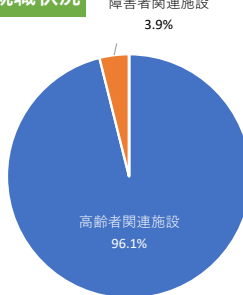

仙台医療福祉専門学校

学科名は2021年度卒業生のものです

2022年5月1日現在

学科名	卒業生数	就職希望者数	就職者数	未決定者数	就職率
医療事務総合学科	56	53	53	0	100%
診療情報管理学科	11	11	11	0	100%
医薬品販売学科	15	13	12	1	92.3%
医療事務学科	32	30	30	0	100%
介護福祉学科	59	57	57	0	100%
社会福祉学科	21	20	20	0	100%
言語聴覚学科（大卒者2年課程）	17	16	12	4	75.0%
合計	211	200	195	5	97.5%

【医療系】

業種別就職状況

地域別就職状況

卒業生出身県比率

【福祉系】

業種別就職状況

地域別就職状況

卒業生出身県比率

仙台大原簿記情報公務員専門学校

2022年4月1日現在

学科名	卒業生数	就職希望者数	就職者数	未決定者数	就職率
事務・ビジネス・情報系	135	125	123	2	98.4%
税理士・会計士系	44	20	20	0	100%
公務員系	186	175	175	0	100%
合計	365	320	318	2	99.4%

※「就職希望者」には進学者（大学院・大学等）、アルバイト・臨時職員は含まれておりません。