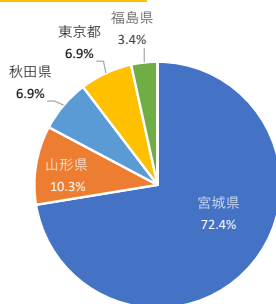

国家公務員	地方公務員	警察官・消防官・自衛官
259名	71名	38名

業種別就職状況

地域別就職状況

卒業生出身県比率

仙台工科専門学校

2022年5月1日現在

学科名	卒業生数	就職希望者数	就職者数	未決定者数	就職率
大工技能学科	39	39	39	0	100%
建築デザイン学科	71	66	66	0	100%
測量学科	37	37	37	0	100%
環境土木工学科	18	18	18	0	100%
合計	165	160	160	0	100%

業種別就職状況

地域別就職状況

卒業生出身県比率

仙台デザイン専門学校

2022年5月1日現在

学科名	卒業生数	就職希望者数	就職者数	未決定者数	就職率
グラフィックデザイン学科	89	31	29	2	93.5%

地域別就職状況

卒業生出身県比率