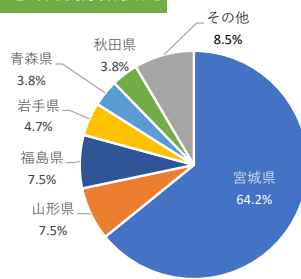

2021年度 就職率

- ※ 「就職率」とは、就職希望者に占める就職者の割合です。
- ・ 「就職率」とは、正規の職員（1年以上の非正規の職員として就職した者を含む）として最終的に就職した者を言います。
- ・ 「就職希望者」には、卒業後の進路として「進学」「自営業」「家事手伝い」「資格取得」などを希望する者を含みません。
- ・ 「就職率」の調査時点は、「2022年5月1日現在」とします。但し、仙台大原簿記情報公務員専門学校は「2022年4月1日」とします。

仙台医療福祉専門学校

学科名は2021年度卒業生のものです

2022年5月1日現在

学科名	卒業生数	就職希望者数	就職者数	未決定者数	就職率
医療事務総合学科	56	53	53	0	100%
診療情報管理学科	11	11	11	0	100%
医薬品販売学科	15	13	12	1	92.3%
医療事務学科	32	30	30	0	100%
介護福祉学科	59	57	57	0	100%
社会福祉学科	21	20	20	0	100%
言語聴覚学科（大卒者2年課程）	17	16	12	4	75.0%
合計	211	200	195	5	97.5%

【医療系】

業種別就職状況

地域別就職状況

卒業生出身県比率

【福祉系】

業種別就職状況

地域別就職状況

卒業生出身県比率

仙台大原簿記情報公務員専門学校

2022年4月1日現在

学科名	卒業生数	就職希望者数	就職者数	未決定者数	就職率
事務・ビジネス・情報系	135	125	123	2	98.4%
税理士・会計士系	44	20	20	0	100%
公務員系	186	175	175	0	100%
合計	365	320	318	2	99.4%

※「就職希望者」には進学者（大学院・大学等）、アルバイト・臨時職員は含まれておりません。