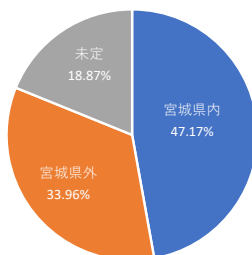

仙台大原簿記情報公務員専門学校

2022年4月1日現在

学科名	卒業生数	就職希望者数	就職者数	未決定者数	就職率
事務・ビジネス・情報系	135	125	123	2	98.4%
税理士・会計士系	44	20	20	0	100%
公務員系	186	175	175	0	100%
合計	365	320	318	2	99.4%

※「就職希望者」には進学者（大学院・大学等）、アルバイト・臨時職員は含まれておりません。

《就職率》

99.4%
 就職希望者数
 320名
 就職者数
 318名
 卒業生に占める就職者の割合
 87.1%
 就職者数318名/卒業生数365名

《公務員合格実績》(2021年度合格実績)

- ★一次試験受験者179名 合格者177名 合格率98.9%(実数)
 公務員一次試験合格者 のべ715名
- ★二次試験受験者177名 合格者152名 合格率85.9%(実数)
 公務員二次試験合格者 のべ368名

国家公務員	地方公務員	警察官・消防官・自衛官
259名	71名	38名

業種別就職状況

地域別就職状況

卒業生出身県比率

仙台工科専門学校

2022年5月1日現在

学科名	卒業生数	就職希望者数	就職者数	未決定者数	就職率
大工技能学科	39	39	39	0	100%
建築デザイン学科	71	66	66	0	100%
測量学科	37	37	37	0	100%
環境土木工学科	18	18	18	0	100%
合計	165	160	160	0	100%