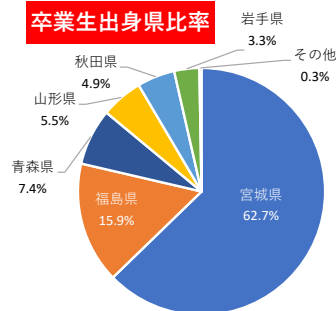

仙台大原簿記情報公務員専門学校

2022年4月1日現在

学科名	卒業生数	就職希望者数	就職者数	未決定者数	就職率
事務・ビジネス・情報系	135	125	123	2	98.4%
税理士・会計士系	44	20	20	0	100%
公務員系	186	175	175	0	100%
合計	365	320	318	2	99.4%

※「就職希望者」には進学者（大学院・大学等）、アルバイト・臨時職員は含まれておりません。

《就職率》

99.4%
 就職希望者数
 320名
 就職者数
 318名
 卒業生に占める就職者の割合
 87.1%
 就職者数318名/卒業生数365名

《公務員合格実績》(2021年度合格実績)

- ★一次試験受験者179名 合格者177名 合格率98.9%(実数)
 公務員一次試験合格者 のべ715名
- ★二次試験受験者177名 合格者152名 合格率85.9%(実数)
 公務員二次試験合格者 のべ368名

国家公務員	地方公務員	警察官・消防官・自衛官
259名	71名	38名

業種別就職状況

地域別就職状況

卒業生出身県比率

仙台工科専門学校

2022年5月1日現在

学科名	卒業生数	就職希望者数	就職者数	未決定者数	就職率
大工技能学科	39	39	39	0	100%
建築デザイン学科	71	66	66	0	100%
測量学科	37	37	37	0	100%
環境土木工学科	18	18	18	0	100%
合計	165	160	160	0	100%

業種別就職状況

地域別就職状況

卒業生出身県比率

仙台デザイン専門学校

2022年5月1日現在

学科名	卒業生数	就職希望者数	就職者数	未決定者数	就職率
グラフィックデザイン学科	89	31	29	2	93.5%

地域別就職状況

卒業生出身県比率