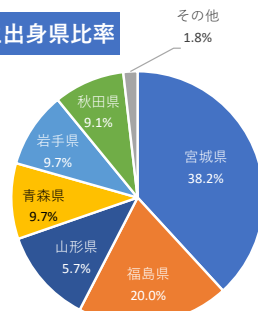

仙台大原簿記情報公務員専門学校

2022年4月1日現在

学科名	卒業生数	就職希望者数	就職者数	未決定者数	就職率
事務・ビジネス・情報系	135	125	123	2	98.4%
税理士・会計士系	44	20	20	0	100%
公務員系	186	175	175	0	100%
合計	365	320	318	2	99.4%

※「就職希望者」には進学者（大学院・大学等）、アルバイト・臨時職員は含まれておりません。

《就職率》

99.4%
 就職希望者数
 320名
 就職者数
 318名
 卒業生に占める就職者の割合
 87.1%
 就職者数318名/卒業生数365名

《公務員合格実績》(2021年度合格実績)

- ★一次試験受験者179名 合格者177名 合格率98.9%(実数)
 公務員一次試験合格者 のべ715名
- ★二次試験受験者177名 合格者152名 合格率85.9%(実数)
 公務員二次試験合格者 のべ368名

国家公務員	地方公務員	警察官・消防官・自衛官
259名	71名	38名

業種別就職状況

地域別就職状況

卒業生出身県比率

仙台工科専門学校

2022年5月1日現在

学科名	卒業生数	就職希望者数	就職者数	未決定者数	就職率
大工技能学科	39	39	39	0	100%
建築デザイン学科	71	66	66	0	100%
測量学科	37	37	37	0	100%
環境土木工学科	18	18	18	0	100%
合計	165	160	160	0	100%

業種別就職状況

地域別就職状況

卒業生出身県比率

仙台デザイン専門学校

2022年5月1日現在

学科名	卒業生数	就職希望者数	就職者数	未決定者数	就職率
グラフィックデザイン学科	89	31	29	2	93.5%

地域別就職状況

卒業生出身県比率