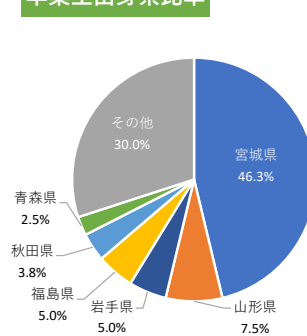

仙台医療福祉専門学校

学科名は2021年度卒業生のものです

2022年5月1日現在

学科名	卒業生数	就職希望者数	就職者数	未決定者数	就職率
医療事務総合学科	56	53	53	0	100%
診療情報管理学科	11	11	11	0	100%
医薬品販売学科	15	13	12	1	92.3%
医療事務学科	32	30	30	0	100%
介護福祉学科	59	57	57	0	100%
社会福祉学科	21	20	20	0	100%
言語聴覚学科（大卒者2年課程）	17	16	12	4	75.0%
合計	211	200	195	5	97.5%

【医療系】

業種別就職状況

地域別就職状況

卒業生出身県比率

【福祉系】

業種別就職状況

地域別就職状況

卒業生出身県比率

仙台大原簿記情報公務員専門学校

2022年4月1日現在

学科名	卒業生数	就職希望者数	就職者数	未決定者数	就職率
事務・ビジネス・情報系	135	125	123	2	98.4%
税理士・会計士系	44	20	20	0	100%
公務員系	186	175	175	0	100%
合計	365	320	318	2	99.4%

※「就職希望者」には進学者（大学院・大学等）、アルバイト・臨時職員は含まれておりません。