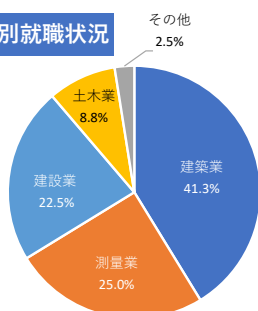

仙台大原簿記情報公務員専門学校

2022年4月1日現在

学科名	卒業生数	就職希望者数	就職者数	未決定者数	就職率
事務・ビジネス・情報系	135	125	123	2	98.4%
税理士・会計士系	44	20	20	0	100%
公務員系	186	175	175	0	100%
合計	365	320	318	2	99.4%

※「就職希望者」には進学者（大学院・大学等）、アルバイト・臨時職員は含まれておりません。

《就職率》

99.4%
 就職希望者数
 320名
 就職者数
 318名
 卒業生に占める就職者の割合
 87.1%
 就職者数318名/卒業生数365名

《公務員合格実績》(2021年度合格実績)

- ★一次試験受験者179名 合格者177名 合格率98.9%(実数)
 公務員一次試験合格者 のべ715名
- ★二次試験受験者177名 合格者152名 合格率85.9%(実数)
 公務員二次試験合格者 のべ368名

国家公務員	地方公務員	警察官・消防官・自衛官
259名	71名	38名

業種別就職状況

地域別就職状況

卒業生出身県比率

仙台工科専門学校

2022年5月1日現在

学科名	卒業生数	就職希望者数	就職者数	未決定者数	就職率
大工技能学科	39	39	39	0	100%
建築デザイン学科	71	66	66	0	100%
測量学科	37	37	37	0	100%
環境土木工学科	18	18	18	0	100%
合計	165	160	160	0	100%

業種別就職状況

地域別就職状況

卒業生出身県比率

仙台デザイン専門学校

2022年5月1日現在

学科名	卒業生数	就職希望者数	就職者数	未決定者数	就職率
グラフィックデザイン学科	89	31	29	2	93.5%

地域別就職状況

卒業生出身県比率