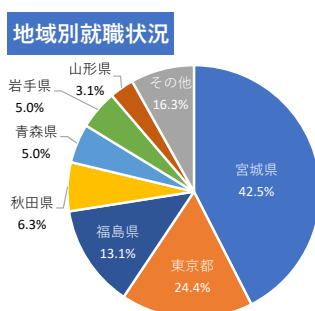

仙台大原簿記情報公務員専門学校

2022年4月1日現在

学科名	卒業生数	就職希望者数	就職者数	未決定者数	就職率
事務・ビジネス・情報系	135	125	123	2	98.4%
税理士・会計士系	44	20	20	0	100%
公務員系	186	175	175	0	100%
合計	365	320	318	2	99.4%

※「就職希望者」には進学者（大学院・大学等）、アルバイト・臨時職員は含まれておりません。

《就職率》

99.4%
 就職希望者数
 320名
 就職者数
 318名
 卒業生に占める就職者の割合
 87.1%
 就職者数318名/卒業生数365名

《公務員合格実績》(2021年度合格実績)

- ★一次試験受験者179名 合格者177名 合格率98.9%(実数)
 公務員一次試験合格者 のべ715名
- ★二次試験受験者177名 合格者152名 合格率85.9%(実数)
 公務員二次試験合格者 のべ368名

国家公務員	地方公務員	警察官・消防官・自衛官
259名	71名	38名

業種別就職状況

地域別就職状況

卒業生出身県比率

仙台工科専門学校

2022年5月1日現在

学科名	卒業生数	就職希望者数	就職者数	未決定者数	就職率
大工技能学科	39	39	39	0	100%
建築デザイン学科	71	66	66	0	100%
測量学科	37	37	37	0	100%
環境土木工学科	18	18	18	0	100%
合計	165	160	160	0	100%

業種別就職状況

地域別就職状況

卒業生出身県比率

仙台デザイン専門学校

2022年5月1日現在

学科名	卒業生数	就職希望者数	就職者数	未決定者数	就職率
グラフィックデザイン学科	89	31	29	2	93.5%

地域別就職状況

卒業生出身県比率