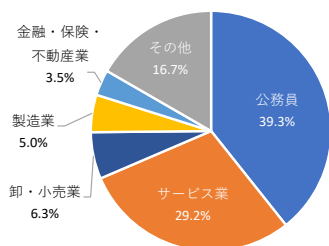

仙台大原簿記情報公務員専門学校

2022年4月1日現在

学科名	卒業生数	就職希望者数	就職者数	未決定者数	就職率
事務・ビジネス・情報系	135	125	123	2	98.4%
税理士・会計士系	44	20	20	0	100%
公務員系	186	175	175	0	100%
合計	365	320	318	2	99.4%

※「就職希望者」には進学者（大学院・大学等）、アルバイト・臨時職員は含まれておりません。

《就職率》

99.4%
 就職希望者数
 320名
 就職者数
 318名
 卒業生に占める就職者の割合
 87.1%
 就職者数318名/卒業生数365名

《公務員合格実績》(2021年度合格実績)

- ★一次試験受験者179名 合格者177名 合格率98.9%(実数)
 公務員一次試験合格者 のべ715名
- ★二次試験受験者177名 合格者152名 合格率85.9%(実数)
 公務員二次試験合格者 のべ368名

国家公務員	地方公務員	警察官・消防官・自衛官
259名	71名	38名

業種別就職状況

地域別就職状況

卒業生出身県比率

仙台工科専門学校

2022年5月1日現在

学科名	卒業生数	就職希望者数	就職者数	未決定者数	就職率
大工技能学科	39	39	39	0	100%
建築デザイン学科	71	66	66	0	100%
測量学科	37	37	37	0	100%
環境土木工学科	18	18	18	0	100%
合計	165	160	160	0	100%