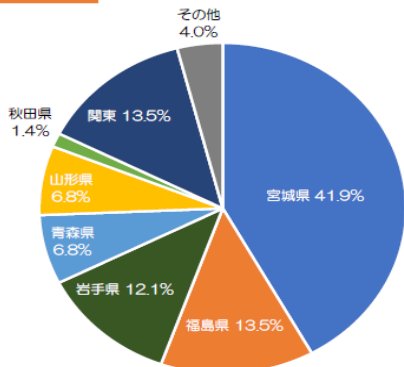

# 2025年度 就職率

- ※ 「就職率」とは、就職希望者に占める就職者の割合です。
- ・ 「就職率」とは、正規の職員（1年以上の非正規の職員として就職した者を含む）として最終的に就職した者を言います。
- ・ 「就職希望者」には、卒業後の進路として「進学（大学院・大学等）」「自営業」「家事手伝い」「資格取得」「アルバイト・臨時職員」などを希望する者を含みません。
- ・ 「就職率」の調査時点は、「2026年5月1日現在」とします。

## 仙台デザイン専門学校

2026年5月1日現在

学科名	卒業生数	就職希望者数	就職者数	未決定者数	就職率
グラフィックデザイン学科	98	74	74	0	100%

地域別就職状況

卒業生出身県比率