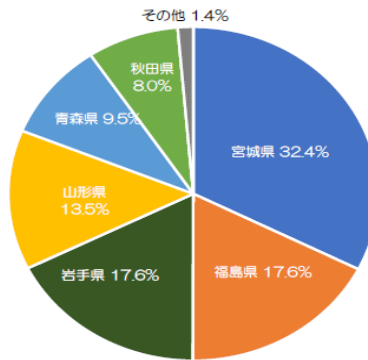

# 2025年度 就職率

- ※ 「就職率」とは、就職希望者に占める就職者の割合です。
- ・ 「就職率」とは、正規の職員（1年以上の非正規の職員として就職した者を含む）として最終的に就職した者を言います。
- ・ 「就職希望者」には、卒業後の進路として「進学（大学院・大学等）」「自営業」「家事手伝い」「資格取得」「アルバイト・臨時職員」などを希望する者を含みません。
- ・ 「就職率」の調査時点は、「2026年5月1日現在」とします。

## 仙台デザイン専門学校

2026年5月1日現在

学科名	卒業生数	就職希望者数	就職者数	未決定者数	就職率
グラフィックデザイン学科	98	74	74	0	100%

地域別就職状況

卒業生出身県比率